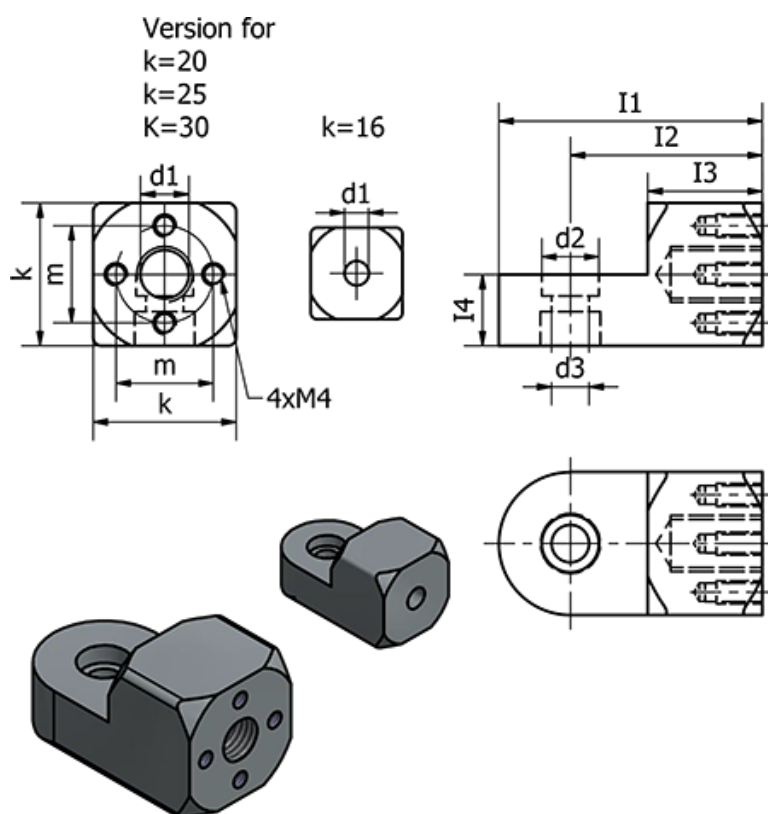

Varenummer: 20484M1030ELS
 Beskrivelse: E+G Laskeforbindelse
 GN 484-M10-30-ELS

Mål

d1	= M10	I4	= 15
d2	= 10	k	= 30
d3	= 6.5	m	= 20
Fastspændings kit for d3 Type K = GN 511.1-M6-30-K		Vægt (g)	= 58
Fastspændings kit for d3 Type S = GN 511.1-M6-30-S			
I1	= 55		
I2	= 40		
I3	= 24		